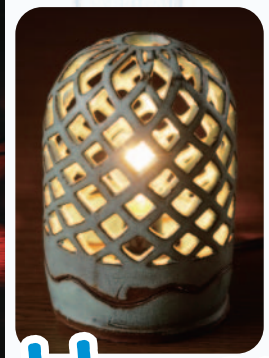

ピネル工房
バレッタ 1,200円
ブローチ 1,500円

ブレスレット 1,300円

メガネチェーン 1,200円

はだしの邑
ランプシェード
5,000円

Pottery

はだしの邑
丸皿 各600円
箸置き 各200円

こだわりの

バンチ
ブローチ 200円～
ヘアアクセサリ 200円～